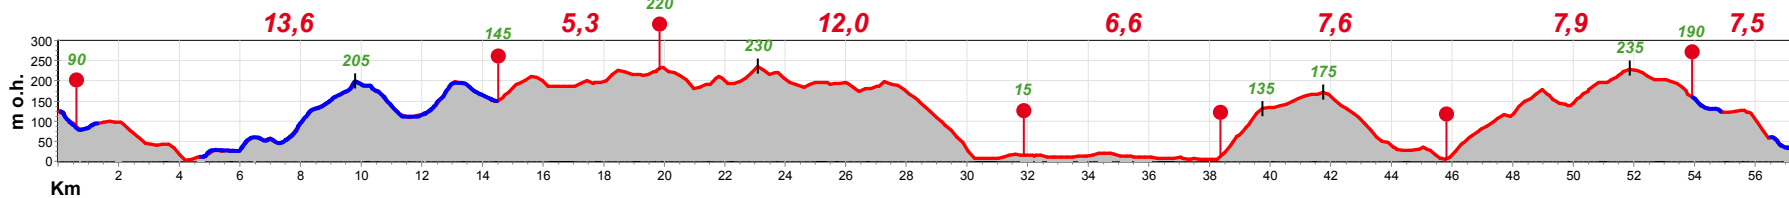

Nordsjøruta Vest - North Sea Cycle Route West

Høydeprofiler • Contour lines • Hoogteprofielen • Höhenprofile

116

117

118

119

120

121

Avstand
Distance
Afstand
Abstand

Høyde
Height
Hoogte
Höhe

Sykkelrute med fast dekke
Paved cycle route
Fietsroute met verhard wegdek
Radwege mit festem Belag

Sykkelrute med grusdekke
Cycle route with gravel surface
Fietsroute met grindwegdek
Radwege mit Schotterbelag