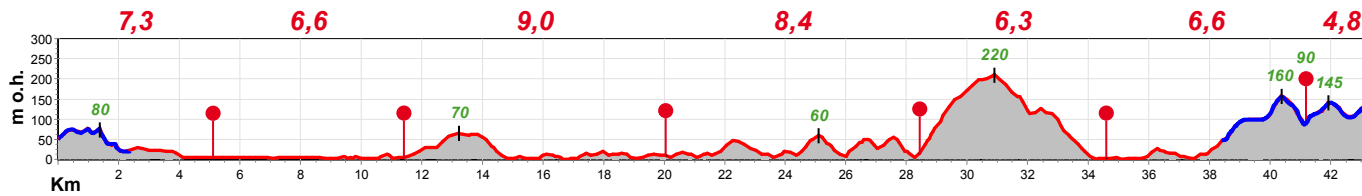

Nordsjøruta Vest - North Sea Cycle Route West

Høydeprofiler • Contour lines • Hoogteprofielen • Höhenprofile

116

117

118

119

120

121

Avstand
Distance
Afstand
Abstand

Høyde
Height
Hoogte
Höhe

Sykkelrute med fast dekke
Paved cycle route
Fietsroute met verhard wegdek
Radwege mit festem Belag

Sykkelrute med grusdekke
Cycle route with gravel surface
Fietsroute met grindwegdek
Radwege mit Schotterbelag