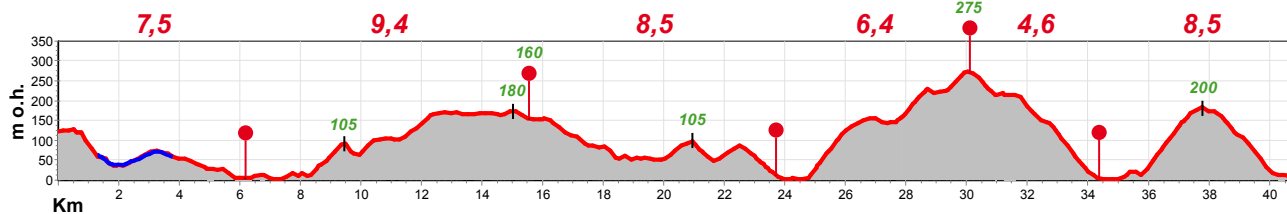

Nordsjøruta Vest - North Sea Cycle Route West

Høydeprofiler • Contour lines • Hoogteprofielen • Höhenprofile

116

117

118

119

120

121

Avstand
Distance
Afstand
Abstand

Høyde
Height
Hoogte
Höhe

Sykkelrute med fast dekke
Paved cycle route
Fietsroute met verhard wegdek
Radwege mit festem Belag

Sykkelrute med grusdekke
Cycle route with gravel surface
Fietsroute met grindwegdek
Radwege mit Schotterbelag