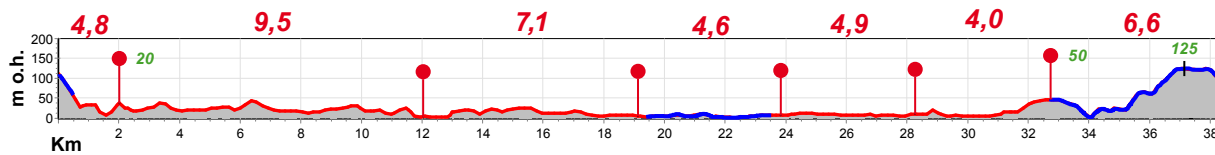

Nordsjøruta Vest - North Sea Cycle Route West

Høydeprofiler • Contour lines • Hoogteprofielen • Höhenprofile

116

117

118

119

120

121

Avstand
Distance
Afstand
Abstand

Høyde
Height
Hoogte
Höhe

Sykkelrute med fast dekke
Paved cycle route
Fietsroute met verhard wegdek
Radwege mit festem Belag

Sykkelrute med grusdekke
Cycle route with gravel surface
Fietsroute met grindwegdek
Radwege mit Schotterbelag