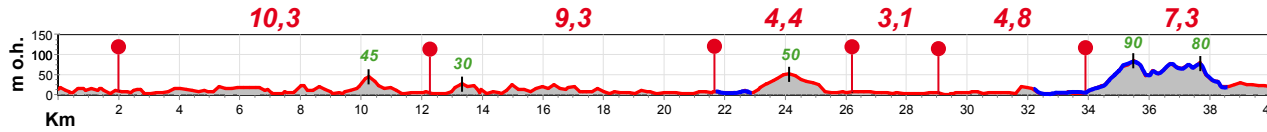

Nordsjøruta Vest - North Sea Cycle Route West

Høydeprofiler • Contour lines • Hoogteprofielen • Höhenprofile

116

117

118

119

120

121

Avstand
Distance
Afstand
Abstand

Høyde
Height
Hoogte
Höhe

Sykkelrute med fast dekke
Paved cycle route
Fietsroute met verhard wegdek
Radwege mit festem Belag

Sykkelrute med grusdekke
Cycle route with gravel surface
Fietsroute met grindwegdek
Radwege mit Schotterbelag