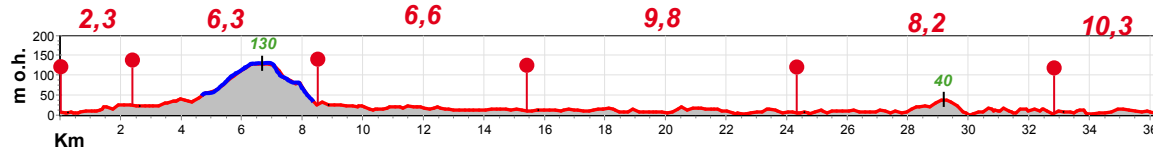

Nordsjøruta Vest - North Sea Cycle Route West

Høydeprofiler • Contour lines • Hoogteprofielen • Höhenprofile

116

117

118

119

120

121

Avstand
Distance
Afstand
Abstand

Høyde
Height
Hoogte
Höhe

Sykkelrute med fast dekke
Paved cycle route
Fietsroute met verhard wegdek
Radwege mit festem Belag

Sykkelrute med grusdekke
Cycle route with gravel surface
Fietsroute met grindwegdek
Radwege mit Schotterbelag